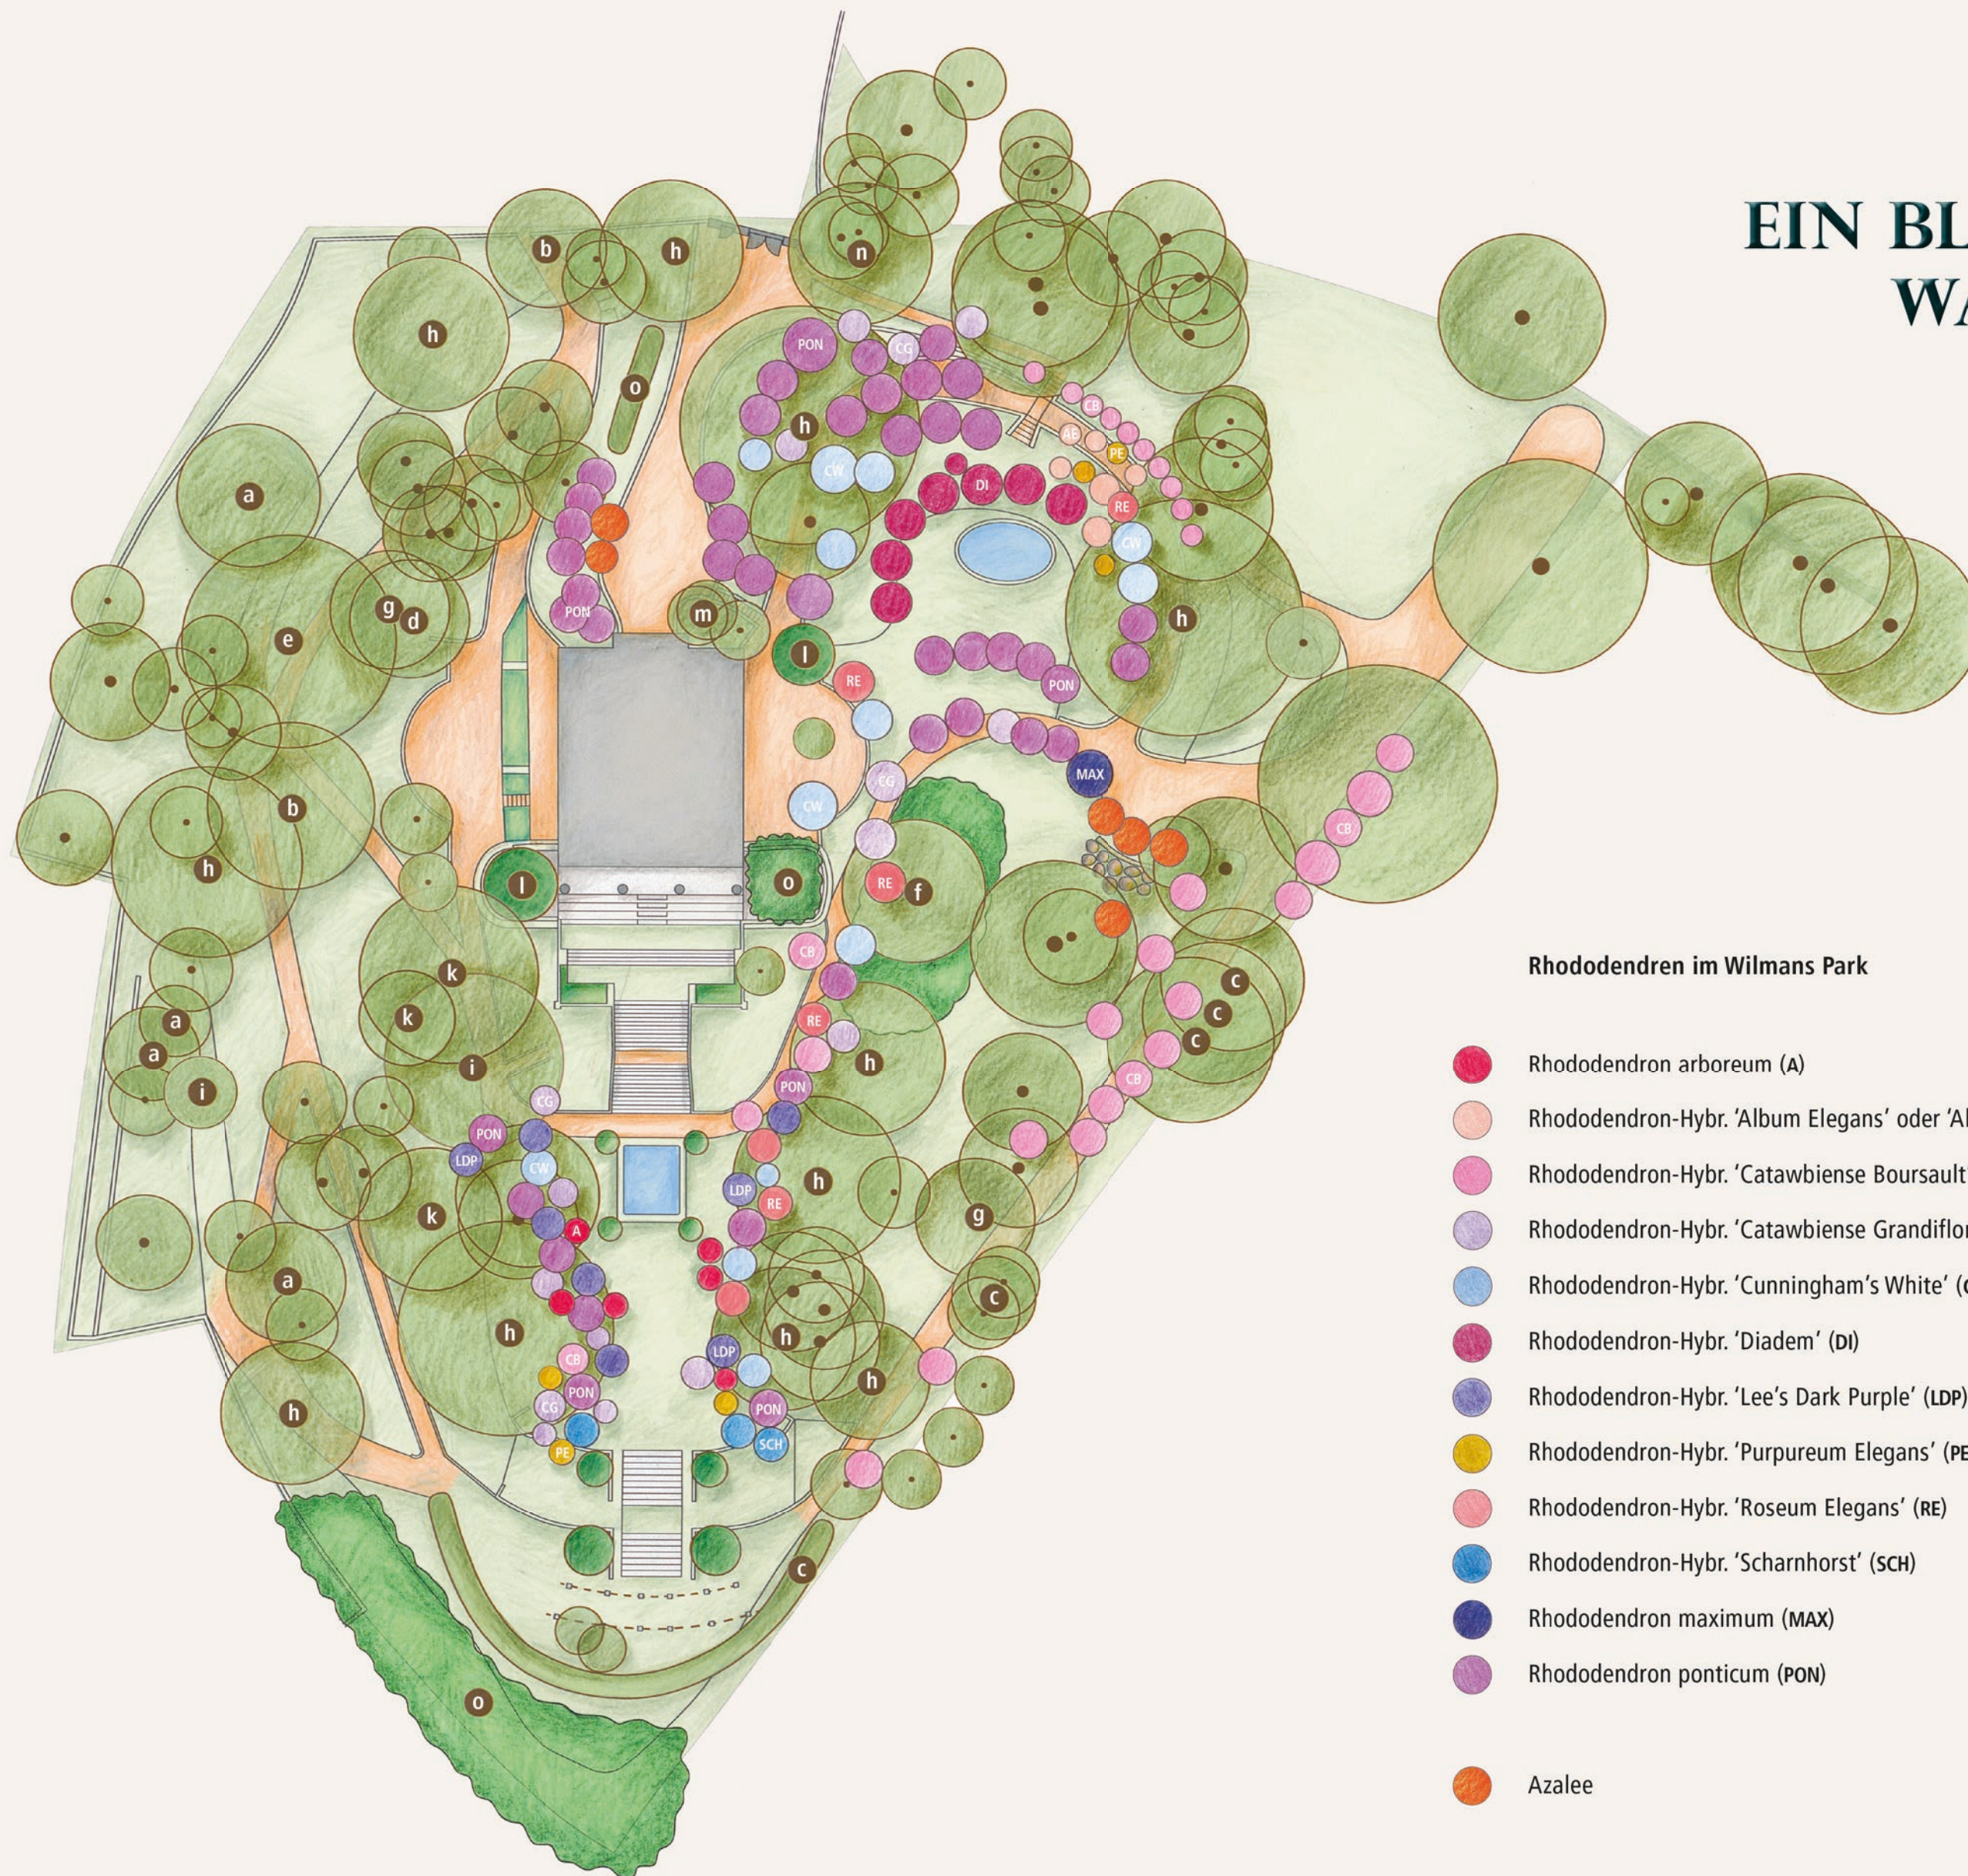

EIN BLICK AUF DEN WALDPARK

Rhododendren im Wilmans Park

- Rhododendron arboreum (A)
- Rhododendron-Hybr. 'Album Elegans' oder 'Album Novum' (AE)
- Rhododendron-Hybr. 'Catawbiense Boursault' (CB)
- Rhododendron-Hybr. 'Catawbiense Grandiflorum' (CG)
- Rhododendron-Hybr. 'Cunningham's White' (CW)
- Rhododendron-Hybr. 'Diadem' (DI)
- Rhododendron-Hybr. 'Lee's Dark Purple' (LDP)
- Rhododendron-Hybr. 'Purpureum Elegans' (PE)
- Rhododendron-Hybr. 'Roseum Elegans' (RE)
- Rhododendron-Hybr. 'Scharnhorst' (SCH)
- Rhododendron maximum (MAX)
- Rhododendron ponticum (PON)
- Azalee

Baumbestand im Wilmans Park

- a Acer platanoides · Spitzahorn
- b Acer pseudoplatanus · Berg-Ahorn
- c Carpinus betulus · Hainbuche
- d Castanea sativa · Edel-Kastanie, Marone
- e Fagus sylvatica · Rotbuche
- f Fagus sylvatica 'Atropurpurea' · Blutbuche
- g Quercus petraea · Traubeneiche
- h Quercus robur · Stieleiche
- i Robinia pseudoacacia · Robinie
- k Tilia cordata · Winterlinde
- l Buxus sempervirens · Buchsbaum
- m Chamaecyparis lawsoniana · Scheinzypresse
- n Pseudotsuga menziesii · Douglasie
- o Taxus baccata · Eibe